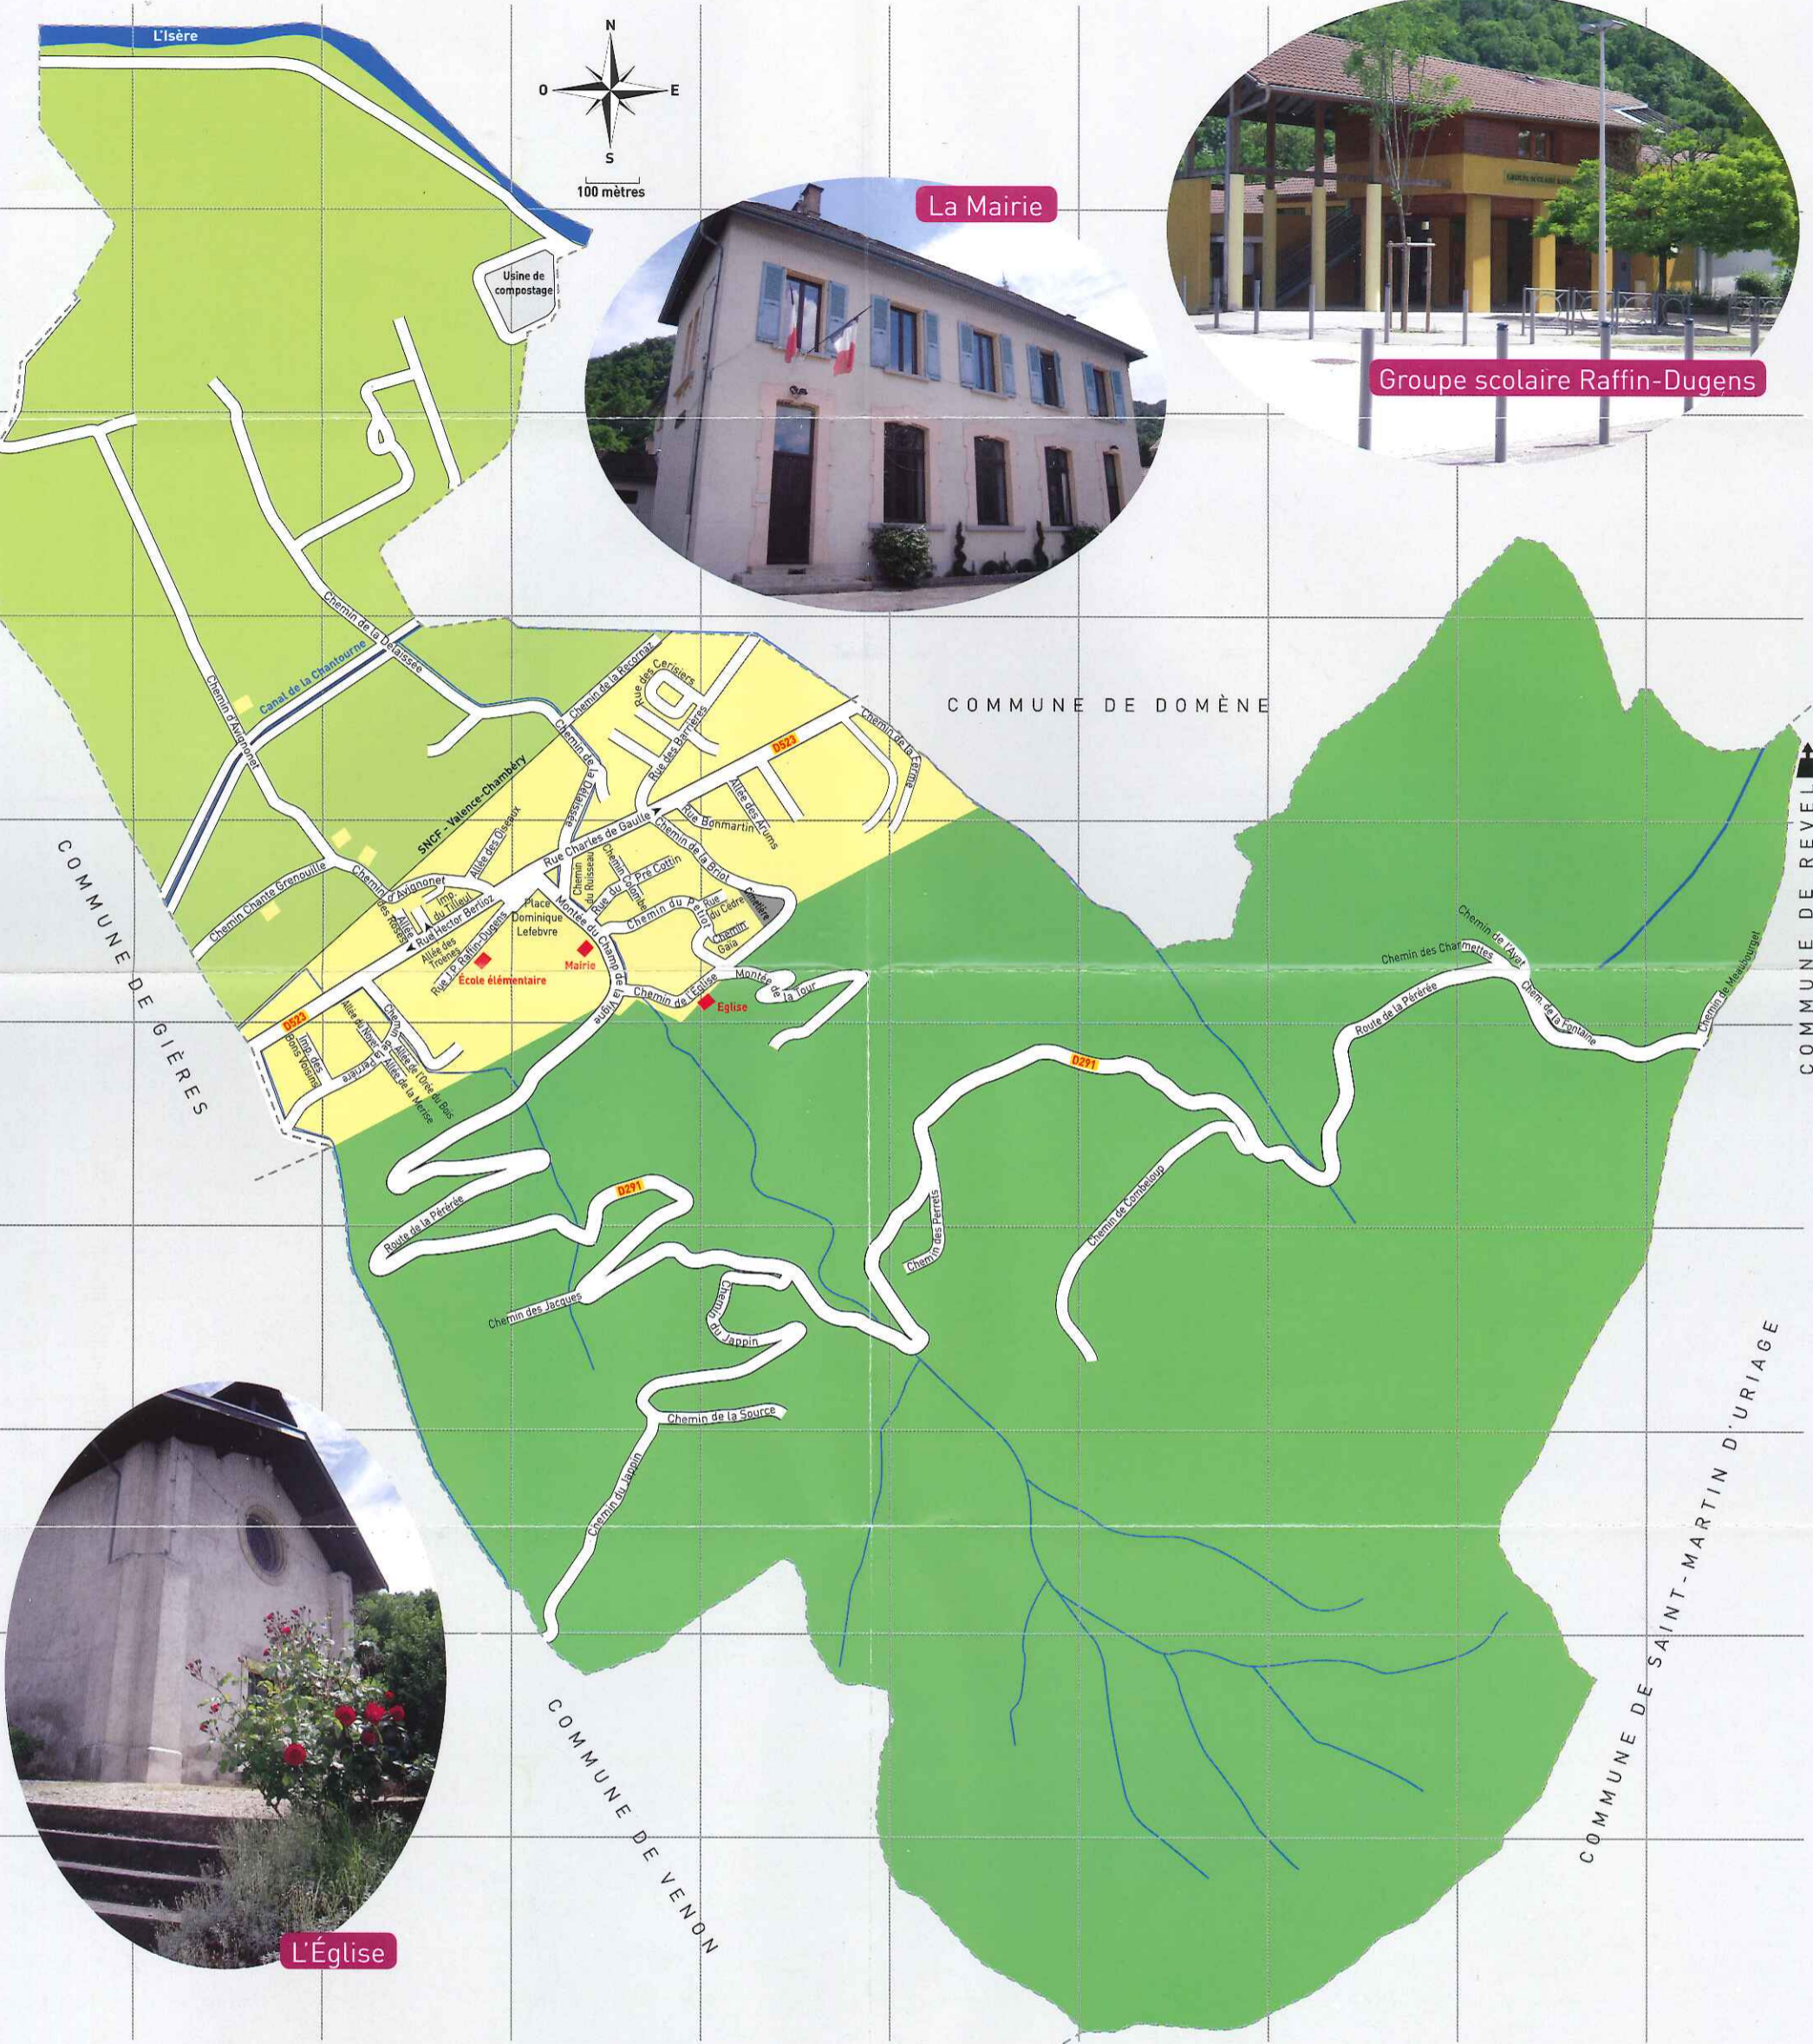

Groupe scolaire Raffin-Dugès

La Mairie

L'Église

COMMUNE DE DOMÈNE

COMMUNE DE GIERES

COMMUNE DE VENON

COMMUNE DE SAINT-MARTIN D'URIAGE

COMMUNE DE REVEL